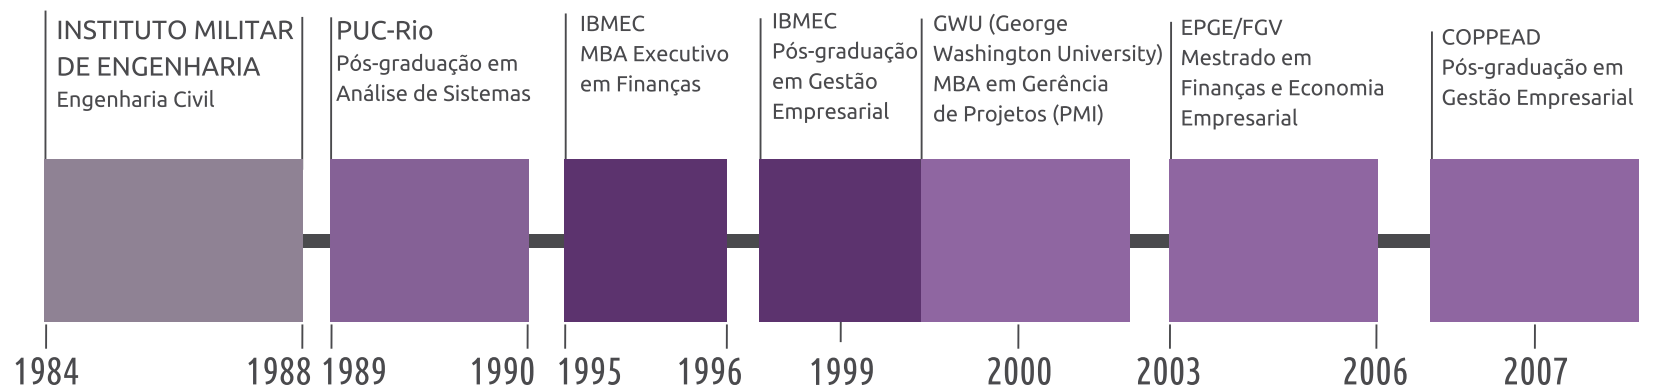

Formação Acadêmica

Experiência Profissional

Promon Engenharia
Gerente de Planejamento Financeiro

1986 - 2005

Carioca Christiani-Nielsen Engenharia
Gerente de Planejamento e Controle

2006

Brascan Brasil
Gerente do Projeto de Certificação Sarbanes-Oxley das empresas do Grupo

2006 - 2011

CH2M Hill Engenharia do Brasil
Gerente de Controle de Projetos

2011-2012

Tridimensional Engenharia
Diretor Administrativo Financeiro

2012-2015

Radix
Diretor Financeiro

2015-atual

Informações adicionais

Professor da FGV-RJ de Finanças Corporativas no curso de Pós-graduação em Administração (2008-2014);

Ex-Voluntário (professor de matemática) em curso preparatório para o vestibular, para estudantes carentes;

Participação em corridas de rua, meia-maratona.